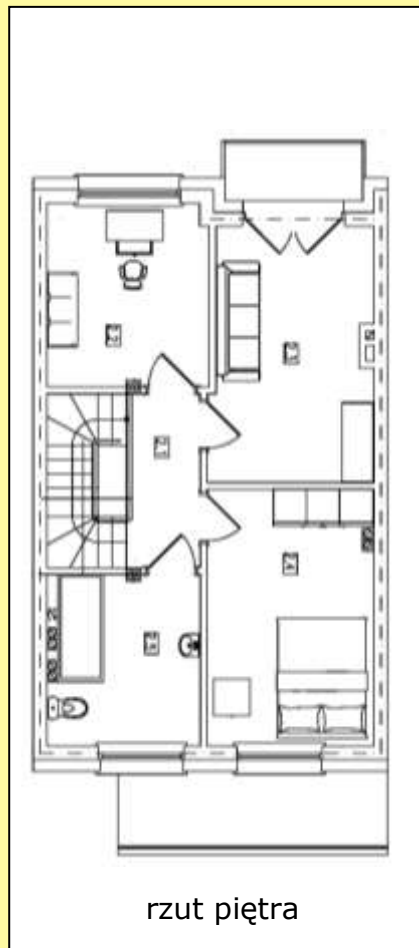

### Dom nr 3

działka nr: **846/13**  
pow. lokalu: **98 m<sup>2</sup>**  
pow. działki: **187,2 m<sup>2</sup>**

Alan - InvestLean

rzut parteru

rzut piętra

#### Parter

	Nazwa pom.	Rodzaj posadzki	pow. (m <sup>2</sup> )
1.1	komunikacja	plytki ceram.	<b>5,80</b>
1.2	pom. techniczne	plytki ceram.	<b>2,30</b>
1.3	toaleta	plytki ceram.	<b>2,80</b>
1.4	salon/aneks	plytki ceram.	<b>31,60</b>
1.5	pokój	podłoga drew.	<b>7,90</b>
	<b>Suma</b>		<b>50,40</b>