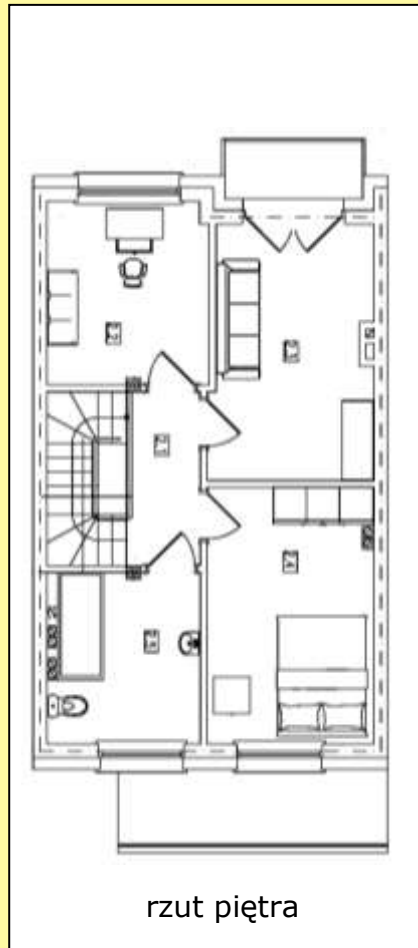

### Dom nr 1

działka nr: **846/11**  
pow. lokalu: **98 m<sup>2</sup>**  
pow. działki: **312,9 m<sup>2</sup>**

Alan - InvestLean

rzut parteru

rzut piętra

#### Parter

	Nazwa pom.	Rodzaj posadzki	pow. (m <sup>2</sup> )
1.1	komunikacja	plytki ceram.	<b>5,80</b>
1.2	pom. techniczne	plytki ceram.	<b>2,30</b>
1.3	toaleta	plytki ceram.	<b>2,80</b>
1.4	salon/aneks	plytki ceram.	<b>31,60</b>
1.5	pokój	podłoga drew.	<b>7,90</b>
	<b>Suma</b>		<b>50,40</b>